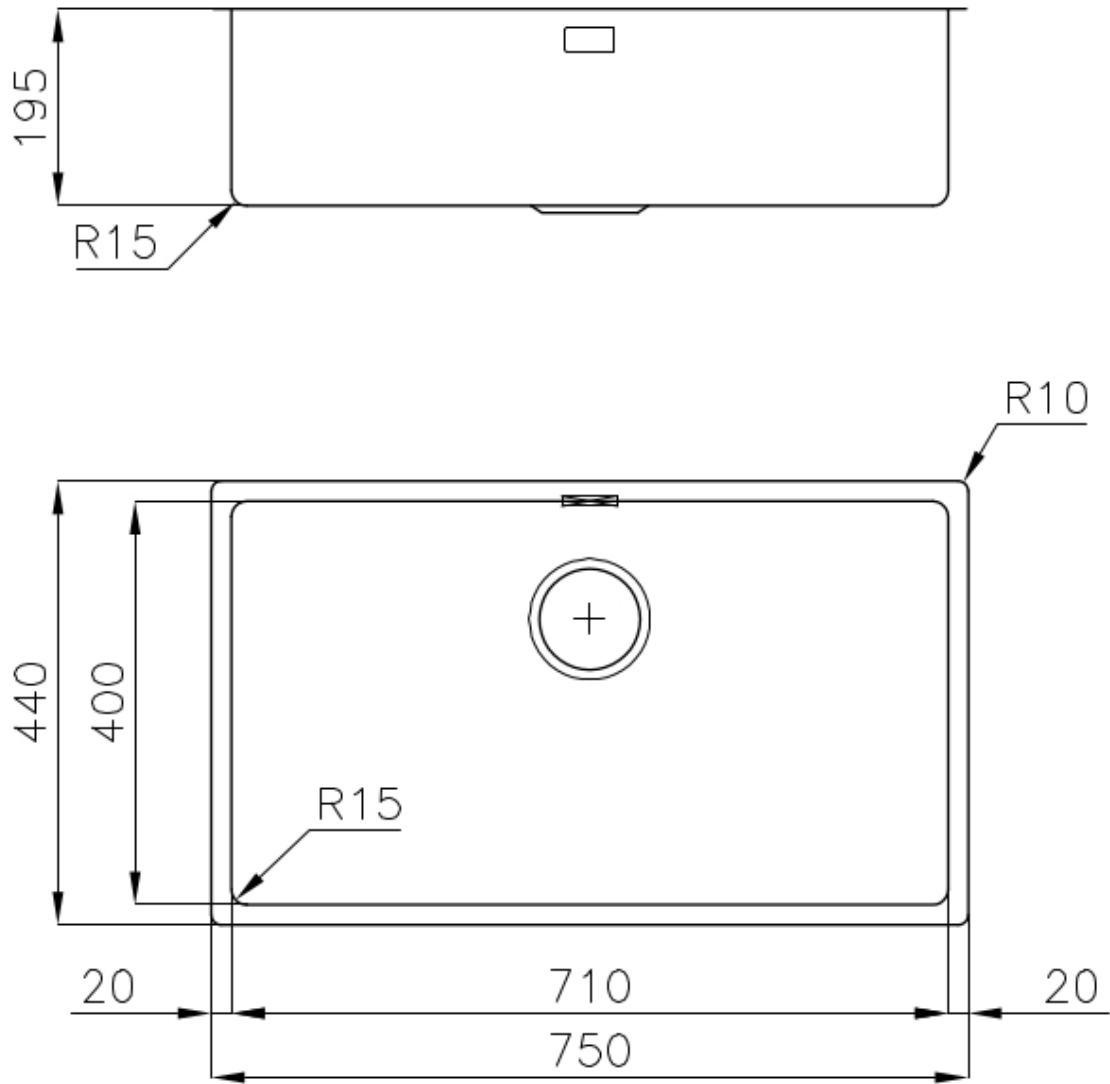

DESSINS TECHNIQUES