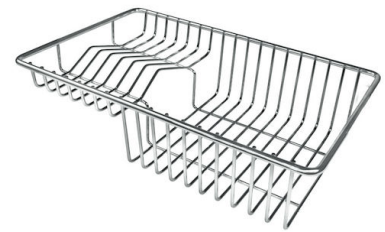

CUVE À RAYON ÉTROIT

Des cuves aux formes carrées au design moderne et à la capacité accrue. Pour une esthétique minimaliste combinée à un maximum de commodité.

DÉTAILS

Bord d'installation

Sous-plan

Coloration

Gold

Finition	PVD
Matériau	Acier inoxydable AISI 304
Textures	Brossée Foster
Base	80 cm
Dimensions	750x440 mm
Équipement standard	Crochets de fixation, joint, vidange, trop-plein et siphon, Emballage en boîte
Trous mitigeur	Pas de trous en standard
Trou d'encastrement	Voir fiche technique (pour tous les modèles à fleur ou à fleur installés par-dessus, et sous-plan)
Égouttoir	Non
Largeur	75 cm
Mesure cuve	710x400mm
Numéro cuves	1 cuve
Vidange	Vidange de 3,5

DESSINS TECHNIQUES

GALERIE

ACCESSOIRES OPTIONNELS

CUVETTE PERFOREE INOX

A154 F00

* uniquement en combinaison avec
l'accessoire A644 F04

CUVETTE PLASTIQUE BLANCHE

A153 A00

GRILLE POR.ASSIETTES INOX mm214x379

A100 C03

* uniquement en combinaison avec
l'accessoire A644 A01

GRILLE PORTE-ASSIETTES INOX 25x35

A100 A54

* uniquement en combinaison avec
l'accessoire A644 F04

PLANCHE DE DECOUPE CRYSTAL 23x41 CM